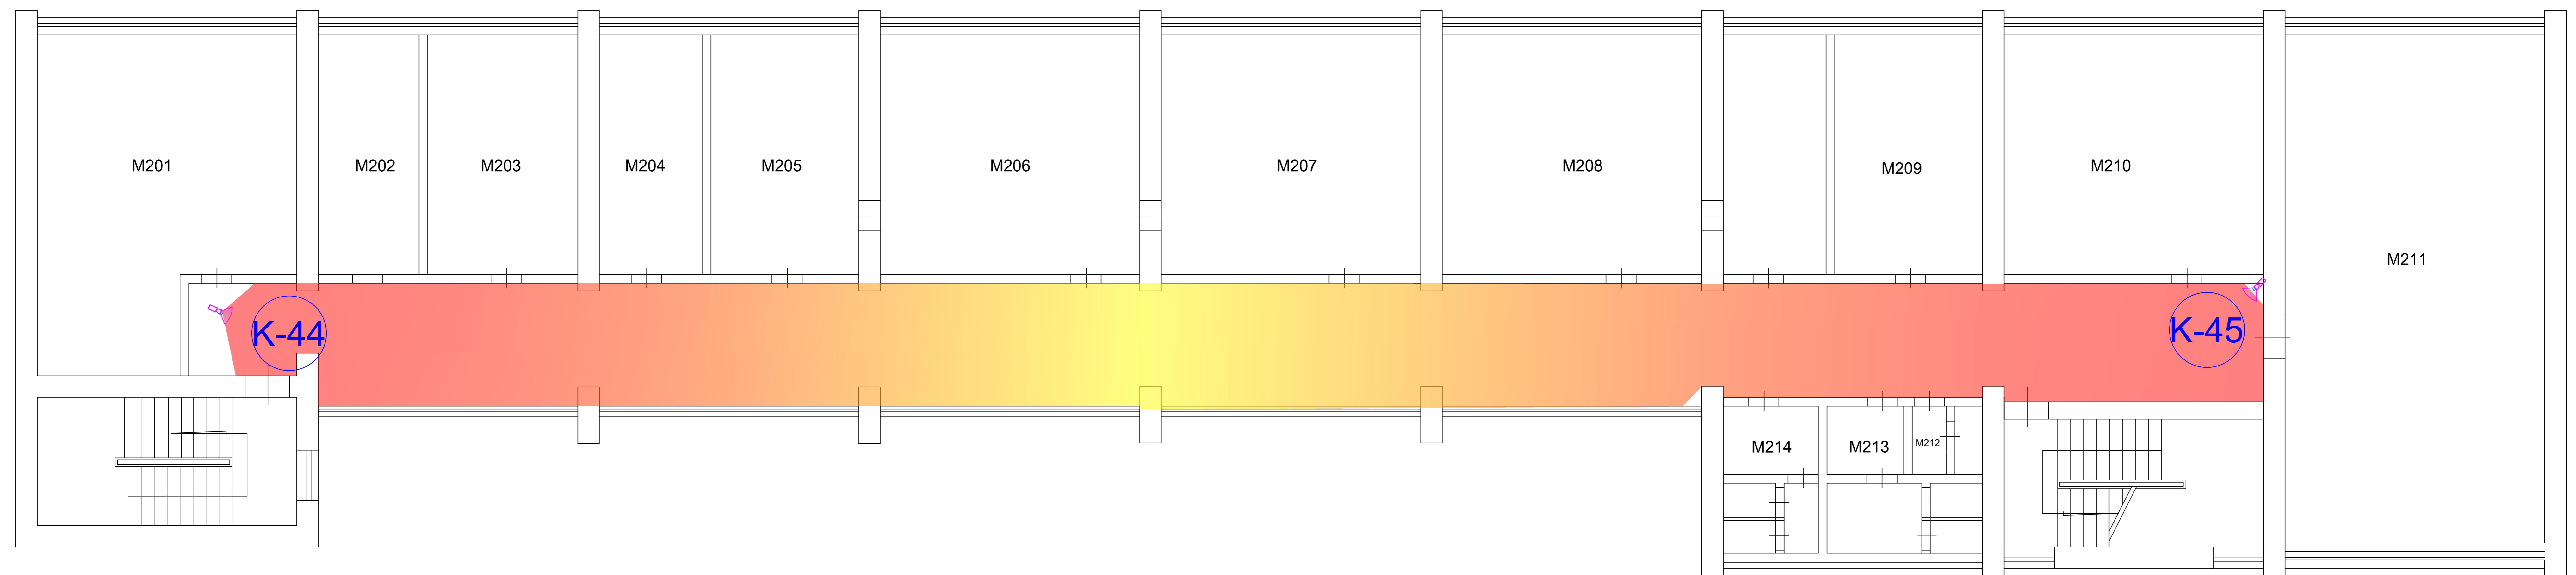

VILNIAUS VERKIŲ MOKYKLA
 "M" KORPUSO II AUKŠTO
 PLANAS M 1:100

Patalpų eksplikacija

Pat.Nr.	Patalpa
M201	Klasė
M202	Psichologo kabinetas
M203	Logopedo kabinetas
M204	Mokytojų kabinetas
M205	Informacinių technologijų kabinetas
M206	Informacinių technologijų kabinetas
M207	Informacinių technologijų kabinetas
M208	Klasė
M209	Klasė
M210	Klasė
M211	Klasė
M212	WC
M213	WC
M214	WC

2 AUKŠTAS „M“

-  Lauko IP vaizdo stebėjimo kamera - 0vnt.
-  Vidaus IP vaizdo stebėjimo kamera - 2vnt.
-  Esamos vidaus IP vaizdo stebėjimo kamera - 0vnt.
-  Esamos lauko IP vaizdo stebėjimo kamera - 0vnt.